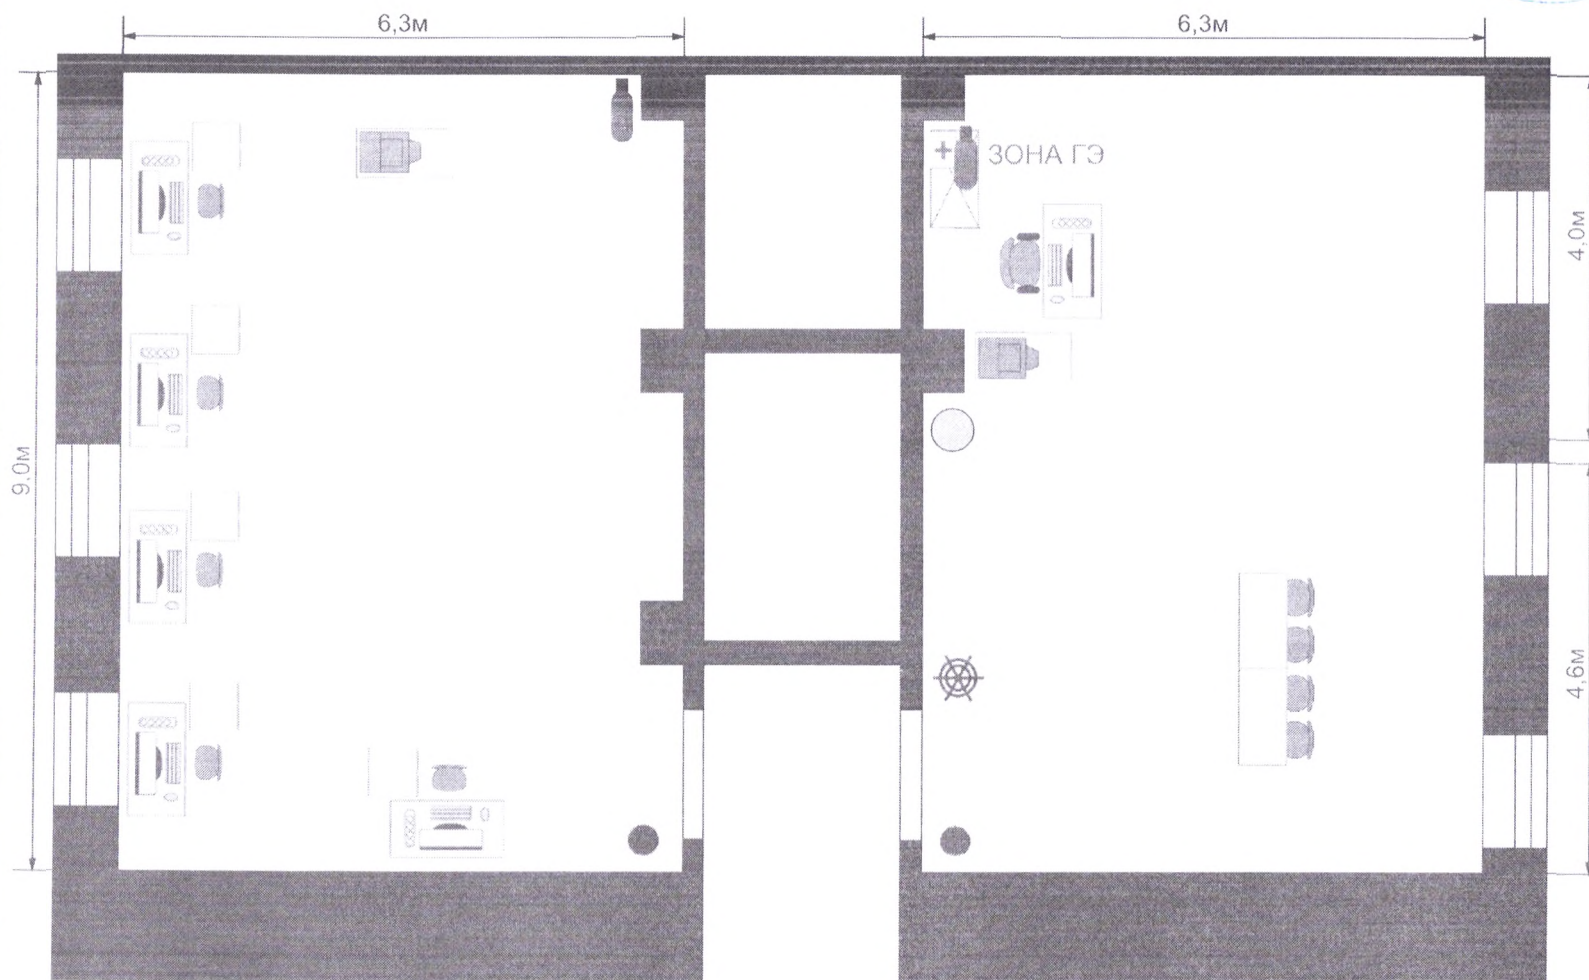

План застройки площадки ЦПДЭ
по специальности 07.02.01 Архитектура
квалификация Архитектор

УТВЕРЖДАЮ:
Директор ГБПОУ ИО ИТАС
Б. А. Михайлов

Общая площадь площадки: 131,4 м²

Условные обозначения

-  - Стол компьютерный
-  - Стул
-  - Принтер
-  - Кресло компьютерное
-  - Шкаф для бумаг
-  - Огнетушитель
-  - Корзина для мусора
-  + - Аптечка
-  - Компьютер,
-  - Мышь
-  - Клавиатура
-  - Сетевой удлинитель
-  - Вешалка для одежды
- Рабочее место в сборе:
- Стол
- Стул
- Компьютер
- Сетевой удлинитель
- Клавиатура
- Мышь
-  - Макетный стол
-  - Кулер